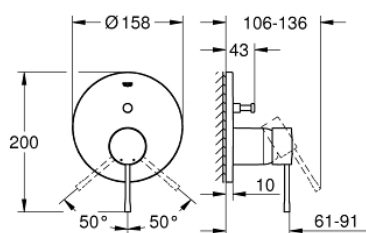

24 058 EN1 ESSENCE NEW BATERIE MONOCOMANDĂ CU DIVERTOR CU DOUĂ CĂI

DESCRIEREA PRODUSULUI

- set pentru instalarea finală a codului
- GROHE Rapido SmartBox (35 600) - comercializat separat
- cartuş ceramic de 46 mm cu

GROHE SilkMove

- finisaj **GROHE StarLight**
- rozetă cu element de etanşare a arborelui și fixare mascată **GROHE FastFixation**
- mască metalică, ajustabilă 6° retroactiv
- mâner din metal
- **automatic 2-way diverter**
- performanță debit:
ieșire B = 27 l/min, ieșire C = 27 l/min
- fără set de preinstalare

24 058 EN1 ESSENCE NEW BATERIE MONOCOMANDĂ CU DIVERTOR CU DOUĂ CĂI

24 058 EN1 ESSENCE NEW BATERIE MONOCOMANDĂ CU DIVERTOR CU DOUĂ CĂI

PIESE DE SCHIMB

- 1: Lever (Order-nr. 46915EN0)
 - 2: Escutcheon (Order-nr. 48429EN0)
 - 3: Mounting plate (Order-nr. 48440000)
 - 4: Cap (Order-nr. 02693EN0)
 - 5: Diverter (Order-nr. 48442EN0)
 - 6: Cartridge (Order-nr. 46048000)
 - 7: Non-return valve (Order-nr. 49085000)
 - 8: Seal (Order-nr. 48360000)
 - 9: Temperature limiter (Order-nr. 46308000)*
 - 10: Backflow protection combination (EN1717) (Order-nr. 14055000)*
 - 11: Universal extension set single-lever mixers, 25 mm (Order-nr. 14056000)*
 - 12: Diverter (Order-nr. 48444EN0)*
 - 13: Universal extension set single-lever mixers, 50 mm (Order-nr. 14057000)*
 - 14: Diverter (Order-nr. 48445EN0)*
- * Optional accessories