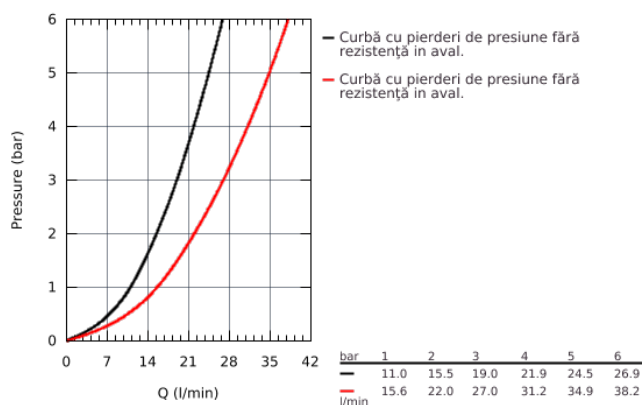

24 058 EN1 ESSENCE NEW BATERIE MONOCOMANDĂ CU DIVERTOR CU DOUĂ CĂI