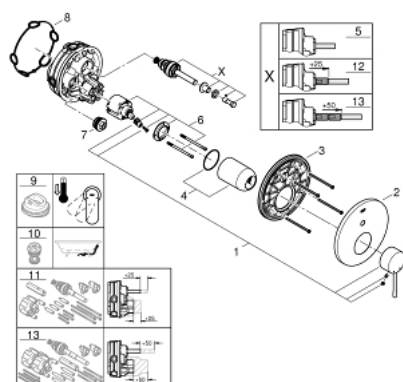

24 058 EN1 ESSENCE NEW BATERIE MONOCOMANDĂ CU DIVERTOR CU DOUĂ CĂI

DESCRIEREA PRODUSULUI

- set pentru instalarea finală a codului
- GROHE Rapido SmartBox (35 600) - comercializat separat
- cartuş ceramic de 46 mm cu

GROHE SilkMove

- finisaj **GROHE StarLight**
- rozetă cu element de etanşare a arborelui și fixare mascată **GROHE FastFixation**
- mască metalică, ajustabilă 6° retroactiv
- mâner din metal
- **automatic 2-way diverter**
- performanță debit:
ieșire B = 27 l/min, ieșire C = 27 l/min
- fără set de preinstalare

24 058 EN1 ESSENCE NEW BATERIE MONOCOMANDĂ CU DIVERTOR CU DOUĂ CĂI

24 058 EN1 ESSENCE NEW BATERIE MONOCOMANDĂ CU DIVERTOR CU DOUĂ CĂI

PIESE DE SCHIMB

- 1: Lever (Order-nr. 46915EN0)
 - 2: Escutcheon (Order-nr. 48429EN0)
 - 3: Mounting plate (Order-nr. 48440000)
 - 4: Cap (Order-nr. 02693EN0)
 - 5: Diverter (Order-nr. 48442EN0)
 - 6: Cartridge (Order-nr. 46048000)
 - 7: Non-return valve (Order-nr. 49085000)
 - 8: Seal (Order-nr. 48360000)
 - 9: Temperature limiter (Order-nr. 46308000)*
 - 10: Backflow protection combination (EN1717) (Order-nr. 14055000)*
 - 11: Universal extension set single-lever mixers, 25 mm (Order-nr. 14056000)*
 - 12: Diverter (Order-nr. 48444EN0)*
 - 13: Universal extension set single-lever mixers, 50 mm (Order-nr. 14057000)*
 - 14: Diverter (Order-nr. 48445EN0)*
- * Optional accessories