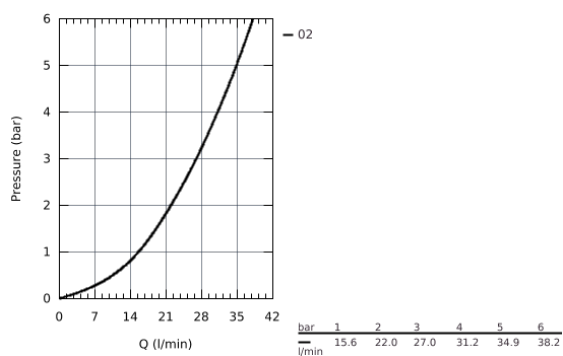

24 058 EN1 ESSENCE NEW BATERIE MONOCOMANDĂ CU DIVERTOR CU DOUĂ CĂI

DESCRIEREA PRODUSULUI

- set pentru instalarea finală a codului
- GROHE Rapido SmartBox (35 600) - comercializat separat
- cartuş ceramic de 46 mm cu

GROHE SilkMove

- finisaj **GROHE StarLight**
- rozetă cu element de etanşare a arborelui și fixare mascată **GROHE FastFixation**
- mască metalică, ajustabilă 6° retroactiv
- mâner din metal
- **automatic 2-way diverter**
- performanță debit:
ieșire B = 27 l/min, ieșire C = 27 l/min
- fără set de preinstalare